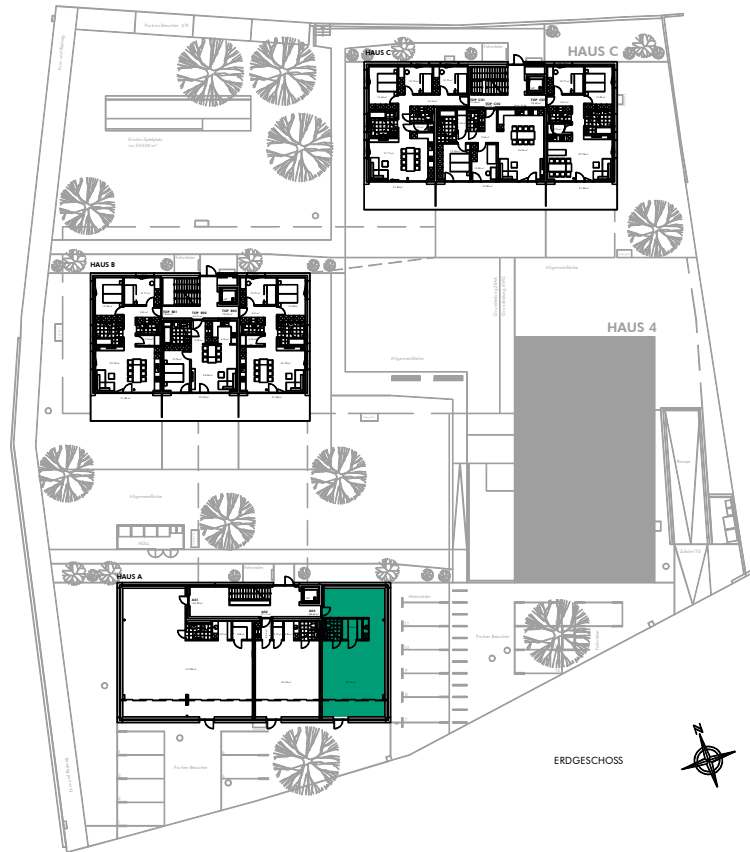

Top A03 | Haus A | Erdgeschoss

Gewerbefläche: 88.40 m²
Kronenwiese, Schlins

HAUS A